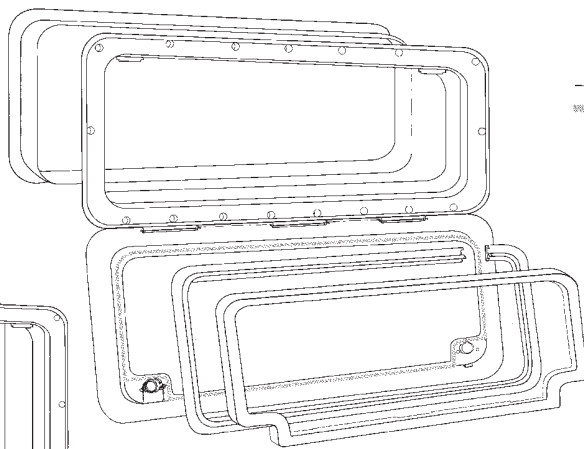

Door 1

Door 2

Door 1

Spare part number

1. Hinge pin		
2. Frame outer		
3. Door seal	16766	
4. Rope seal		
5. Door outer		
6. Door inner		
7. Key Eurolock		
Lock cover	21000	57

Door 2

Spare part number

1. Hinge pin	16899	
2. Frame sleeve		
3. Frame outer		
4. Door inner		
5. Door seal	21111	
6. Triangle seal		
7. Door outer		
8. Housing nut		
9. Lock pawl		
10. Latch		
11. Spring		
12. Button		
13. Spring button		
14. O-ring		
15. Lever door		
16. Back plate		
17. Screw		
18. Key Oberholz		
19. Key Zadi		
Lock Oberholz complete:	21108	56/57/58
Lock Zadi complete:	16831	57/58
Lock cover	21109	56/57/58

Door 3

Door 4

Door 5

Door 6

Door 3, 4, 5 & 6

	Spare part number	Available in colour number
1. Hinge pin	26602	
2. Door seal 3	26601	
Door seal 4	26605	
Door seal 5	26610	
Door seal 6	26611	
3. Push button	26603	57/58/80/84
4. Lock Zadi	26604	57/58/80/84
Button Fawo	26606	57/80/84
Button Fawo 2	26608	57/58/80/84
5. Door key Zadi		

Flush door 3

Flush door 3

Spare part number

1. Frame inner

2. Hinge pin

3. Frame outer

4. Door inner

5. Door outer

Door seal

26901

Flush door 5

Flush door 5

Spare part number

1. Frame inner

2. Frame outer

3. Hinge pin