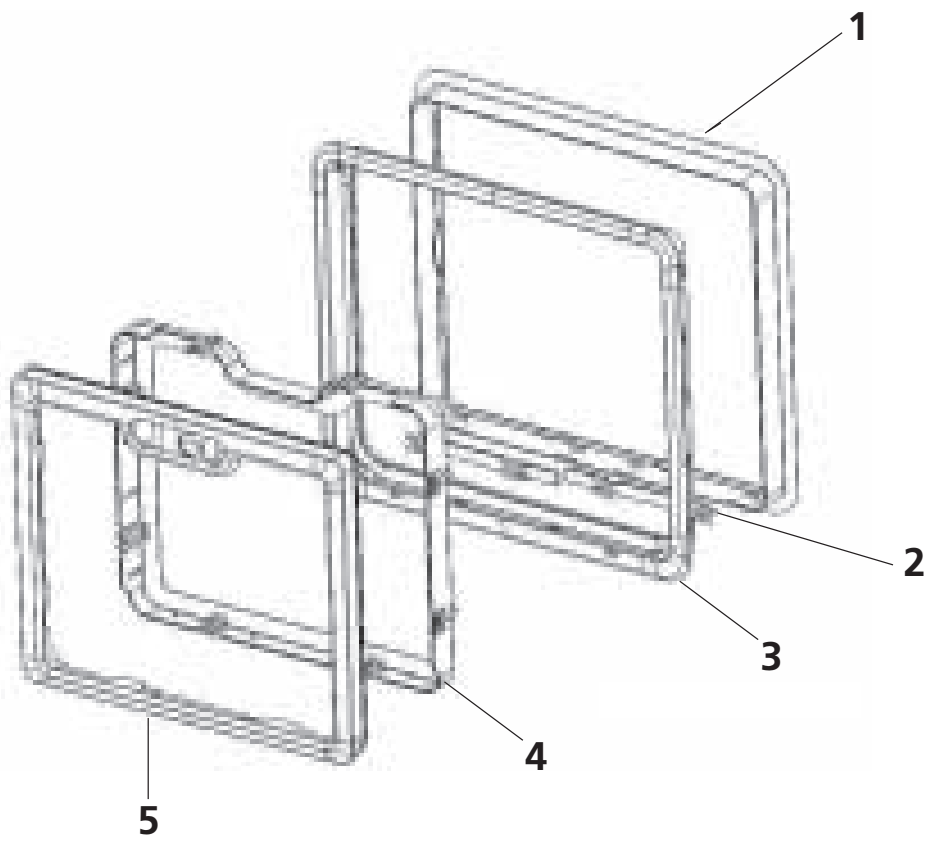

Door 1

Door 2

Door 1

Spare part number

1. Hinge pin		
2. Frame outer		
3. Door seal	16766	
4. Rope seal		
5. Door outer		
6. Door inner		
7. Key Eurolock		
Lock cover	21000	57

Door 2

Spare part number

1. Hinge pin	16899	
2. Frame sleeve		
3. Frame outer		
4. Door inner		
5. Door seal	21111	
6. Triangle seal		
7. Door outer		
8. Housing nut		
9. Lock pawl		
10. Latch		
11. Spring		
12. Button		
13. Spring button		
14. O-ring		
15. Lever door		
16. Back plate		
17. Screw		
18. Key Oberholz		
19. Key Zadi		
Lock Oberholz complete:	21108	56/57/58
Lock Zadi complete:	16831	57/58
Lock cover	21109	56/57/58

Door 3

Door 4

Door 5

Door 6

Door 3, 4, 5 & 6

	Spare part number	Available in colour number
1. Hinge pin	26602	
2. Door seal 3	26601	
Door seal 4	26605	
Door seal 5	26610	
Door seal 6	26611	
3. Push button	26603	57/58/80/84
4. Lock Zadi	26604	57/58/80/84
Button Fawo	26606	57/80/84
Button Fawo 2	26608	57/58/80/84
5. Door key Zadi		

Flush door 3

Flush door 3

Spare part number

1. Frame inner

2. Hinge pin

3. Frame outer

4. Door inner

5. Door outer

Door seal

26901

Flush door 5

Flush door 5

Spare part number

1. Frame inner

2. Frame outer

3. Hinge pin