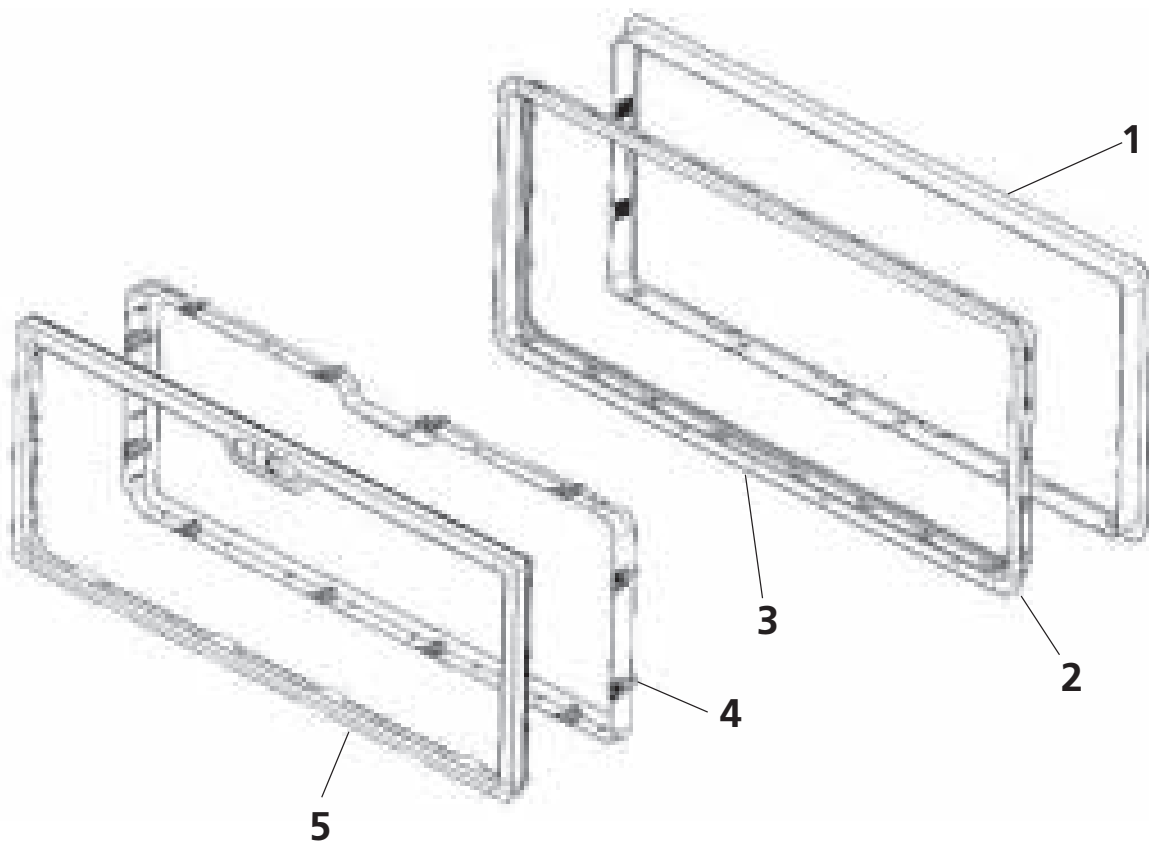

Door 1

Door 2

Door 1

Spare part number

1. Hinge pin		
2. Frame outer		
3. Door seal	16766	
4. Rope seal		
5. Door outer		
6. Door inner		
7. Key Eurolock		
Lock cover	21000	57

Door 2

Spare part number

1. Hinge pin	16899	
2. Frame sleeve		
3. Frame outer		
4. Door inner		
5. Door seal	21111	
6. Triangle seal		
7. Door outer		
8. Housing nut		
9. Lock pawl		
10. Latch		
11. Spring		
12. Button		
13. Spring button		
14. O-ring		
15. Lever door		
16. Back plate		
17. Screw		
18. Key Oberholz		
19. Key Zadi		
Lock Oberholz complete:	21108	56/57/58
Lock Zadi complete:	16831	57/58
Lock cover	21109	56/57/58

Door 3

Door 4

Door 5

Door 6

Door 3, 4, 5 & 6

	Spare part number	Available in colour number
1. Hinge pin	26602	
2. Door seal 3	26601	
Door seal 4	26605	
Door seal 5	26610	
Door seal 6	26611	
3. Push button	26603	57/58/80/84
4. Lock Zadi	26604	57/58/80/84
Button Fawo	26606	57/80/84
Button Fawo 2	26608	57/58/80/84
5. Door key Zadi		

Flush door 3

Flush door 3

Spare part number

1. Frame inner

2. Hinge pin

3. Frame outer

4. Door inner

5. Door outer

Door seal

26901

Flush door 5

Flush door 5

Spare part number

1. Frame inner

2. Frame outer

3. Hinge pin