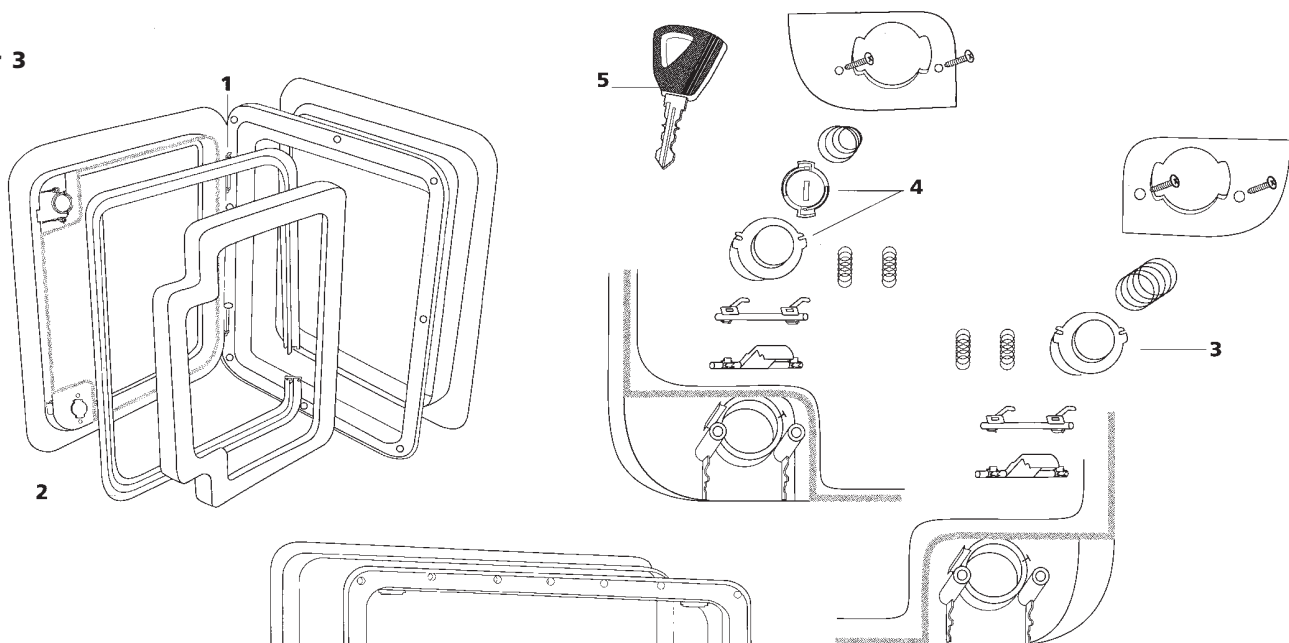

Door 1

Door 2

Door 1

Spare part number

1. Hinge pin		
2. Frame outer		
3. Door seal	16766	
4. Rope seal		
5. Door outer		
6. Door inner		
7. Key Eurolock		
Lock cover	21000	57

Door 2

Spare part number

1. Hinge pin	16899	
2. Frame sleeve		
3. Frame outer		
4. Door inner		
5. Door seal	21111	
6. Triangle seal		
7. Door outer		
8. Housing nut		
9. Lock pawl		
10. Latch		
11. Spring		
12. Button		
13. Spring button		
14. O-ring		
15. Lever door		
16. Back plate		
17. Screw		
18. Key Oberholz		
19. Key Zadi		
Lock Oberholz complete:	21108	56/57/58
Lock Zadi complete:	16831	57/58
Lock cover	21109	56/57/58

Door 3

Door 4

Door 5

Door 6

Door 3, 4, 5 & 6

	Spare part number	Available in colour number
1. Hinge pin	26602	
2. Door seal 3	26601	
Door seal 4	26605	
Door seal 5	26610	
Door seal 6	26611	
3. Push button	26603	57/58/80/84
4. Lock Zadi	26604	57/58/80/84
Button Fawo	26606	57/80/84
Button Fawo 2	26608	57/58/80/84
5. Door key Zadi		

Flush door 3

Flush door 3

Spare part number

1. Frame inner

2. Hinge pin

3. Frame outer

4. Door inner

5. Door outer

Door seal

26901

Flush door 5

Flush door 5

Spare part number

1. Frame inner

2. Frame outer

3. Hinge pin