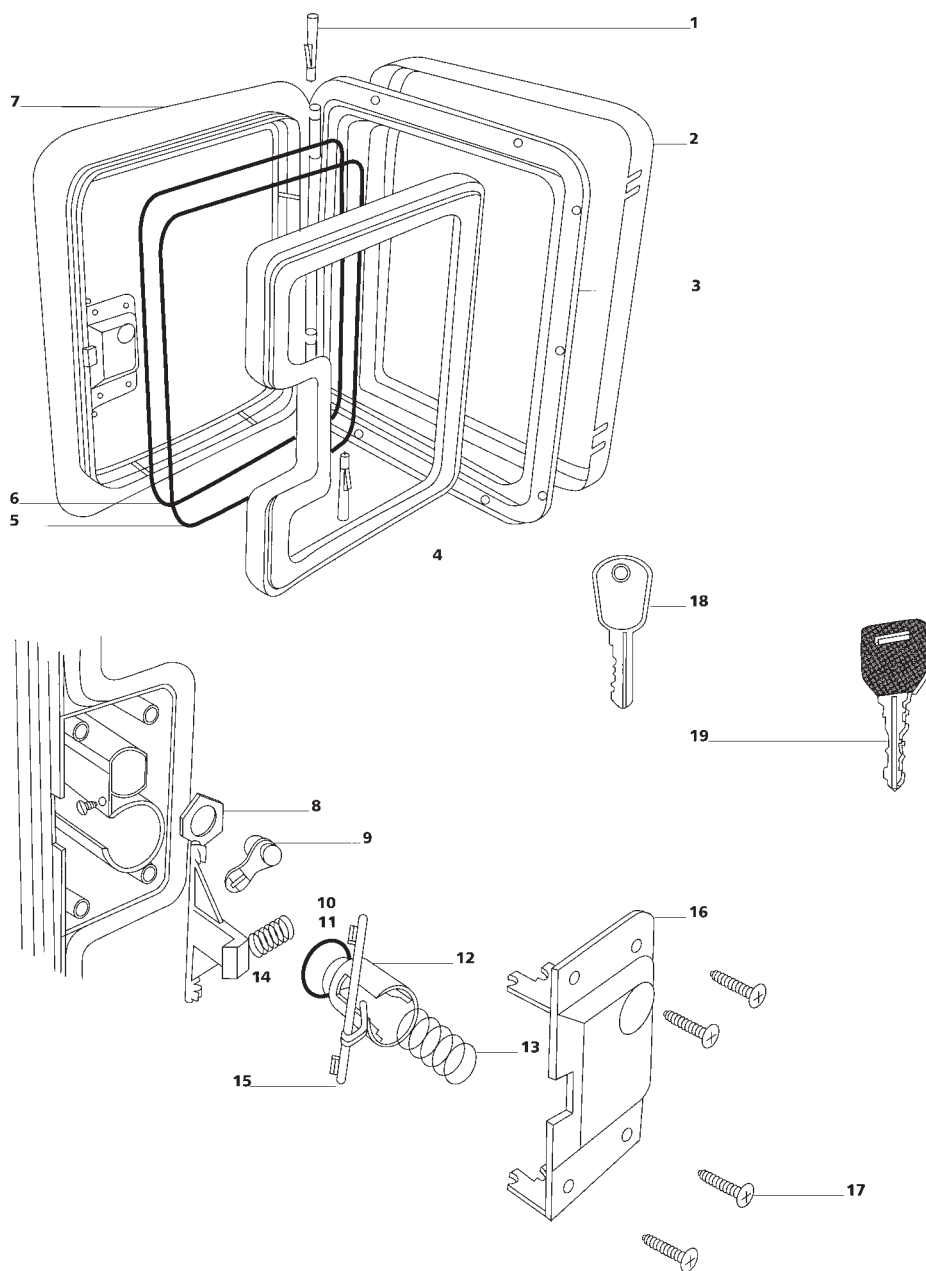

Door 1

Door 2

Door 1

Spare part number

1. Hinge pin		
2. Frame outer		
3. Door seal	16766	
4. Rope seal		
5. Door outer		
6. Door inner		
7. Key Eurolock		
Lock cover	21000	57

Door 2

Spare part number

1. Hinge pin	16899	
2. Frame sleeve		
3. Frame outer		
4. Door inner		
5. Door seal	21111	
6. Triangle seal		
7. Door outer		
8. Housing nut		
9. Lock pawl		
10. Latch		
11. Spring		
12. Button		
13. Spring button		
14. O-ring		
15. Lever door		
16. Back plate		
17. Screw		
18. Key Oberholz		
19. Key Zadi		
Lock Oberholz complete:	21108	56/57/58
Lock Zadi complete:	16831	57/58
Lock cover	21109	56/57/58

Door 3

Door 4

Door 5

Door 6

Door 3, 4, 5 & 6

	Spare part number	Available in colour number
1. Hinge pin	26602	
2. Door seal 3	26601	
Door seal 4	26605	
Door seal 5	26610	
Door seal 6	26611	
3. Push button	26603	57/58/80/84
4. Lock Zadi	26604	57/58/80/84
Button Fawo	26606	57/80/84
Button Fawo 2	26608	57/58/80/84
5. Door key Zadi		

Flush door 3

Flush door 3

Spare part number

1. Frame inner

2. Hinge pin

3. Frame outer

4. Door inner

5. Door outer

Door seal

26901

Flush door 5

Flush door 5

Spare part number

1. Frame inner

2. Frame outer

3. Hinge pin