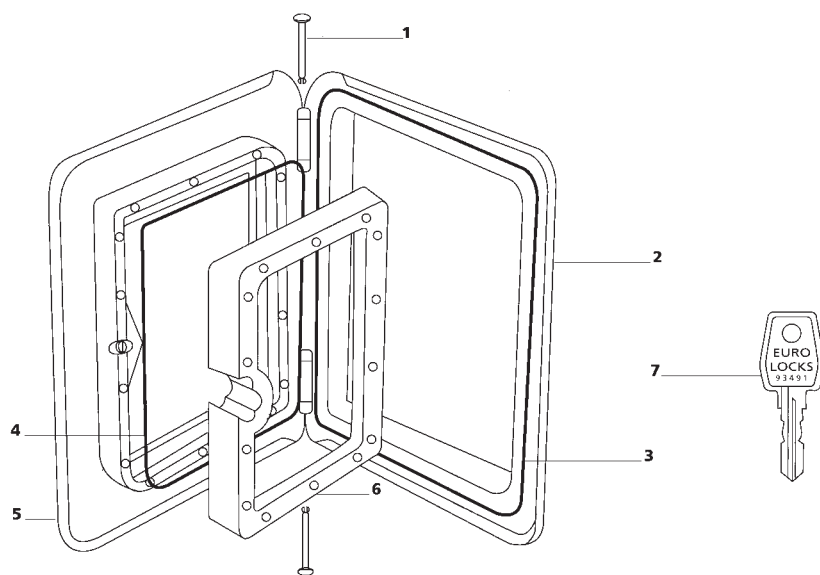

Door 1

Door 2

Door 1

Spare part number

1. Hinge pin		
2. Frame outer		
3. Door seal	16766	
4. Rope seal		
5. Door outer		
6. Door inner		
7. Key Eurolock		
Lock cover	21000	57

Door 2

Spare part number

1. Hinge pin	16899	
2. Frame sleeve		
3. Frame outer		
4. Door inner		
5. Door seal	21111	
6. Triangle seal		
7. Door outer		
8. Housing nut		
9. Lock pawl		
10. Latch		
11. Spring		
12. Button		
13. Spring button		
14. O-ring		
15. Lever door		
16. Back plate		
17. Screw		
18. Key Oberholz		
19. Key Zadi		
Lock Oberholz complete:	21108	56/57/58
Lock Zadi complete:	16831	57/58
Lock cover	21109	56/57/58

Door 3

Door 4

Door 5

Door 6

Door 3, 4, 5 & 6

	Spare part number	Available in colour number
1. Hinge pin	26602	
2. Door seal 3	26601	
Door seal 4	26605	
Door seal 5	26610	
Door seal 6	26611	
3. Push button	26603	57/58/80/84
4. Lock Zadi	26604	57/58/80/84
Button Fawo	26606	57/80/84
Button Fawo 2	26608	57/58/80/84
5. Door key Zadi		

Flush door 3

Flush door 3

Spare part number

1. Frame inner

2. Hinge pin

3. Frame outer

4. Door inner

5. Door outer

Door seal

26901

Flush door 5

Flush door 5

Spare part number

1. Frame inner

2. Frame outer

3. Hinge pin